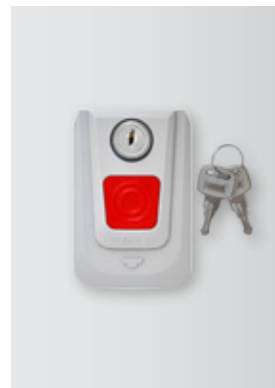

Dispositivos de contacto eléctrico y de emergencia

Astra-321
Botón de pánico

- llaves de desbloqueo mecánico individual
- borneras de conexión