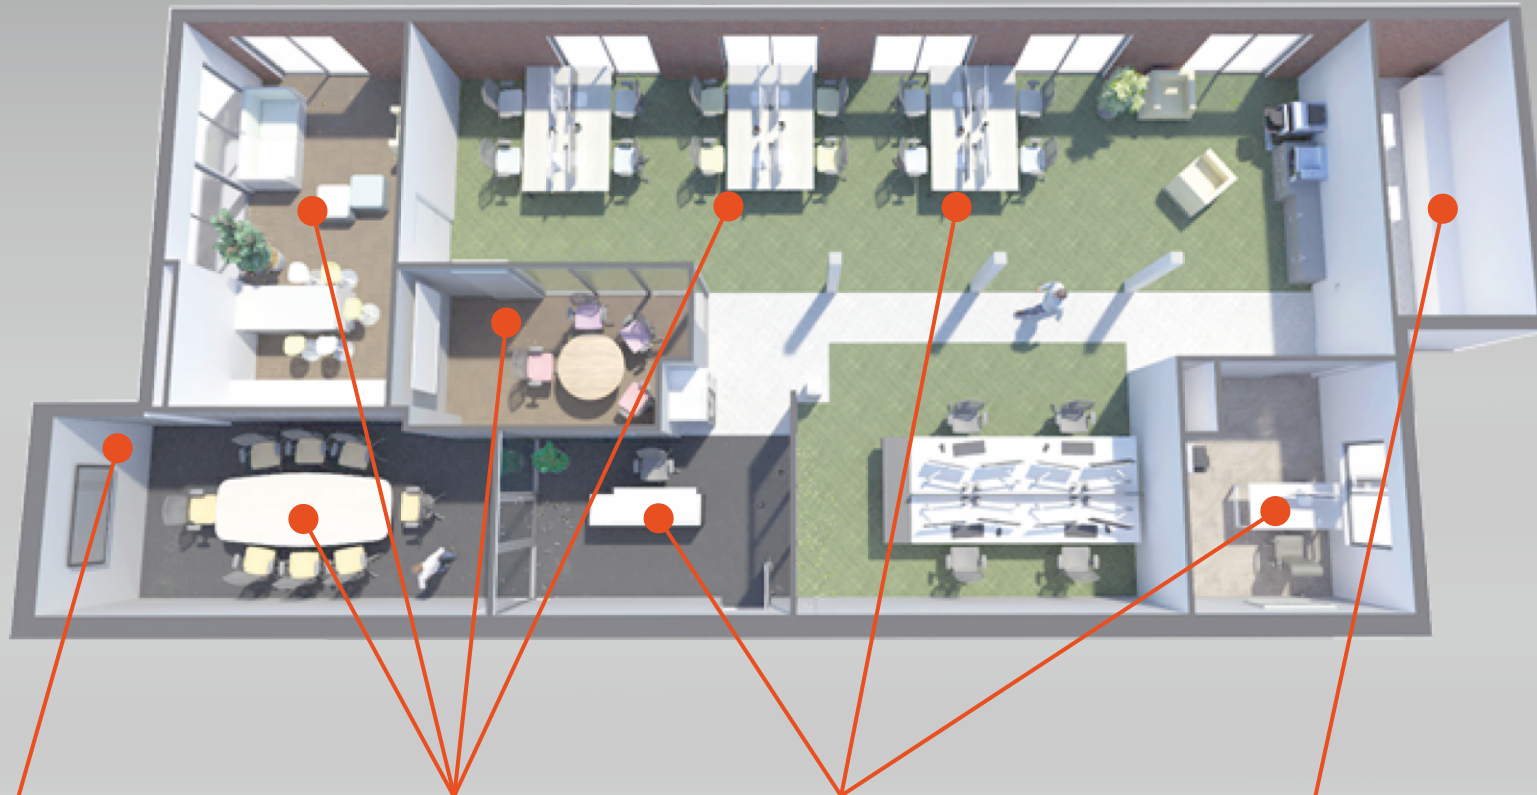

Catálogo de productos

TEKO SISTEMAS DE SEGURIDAD

2024