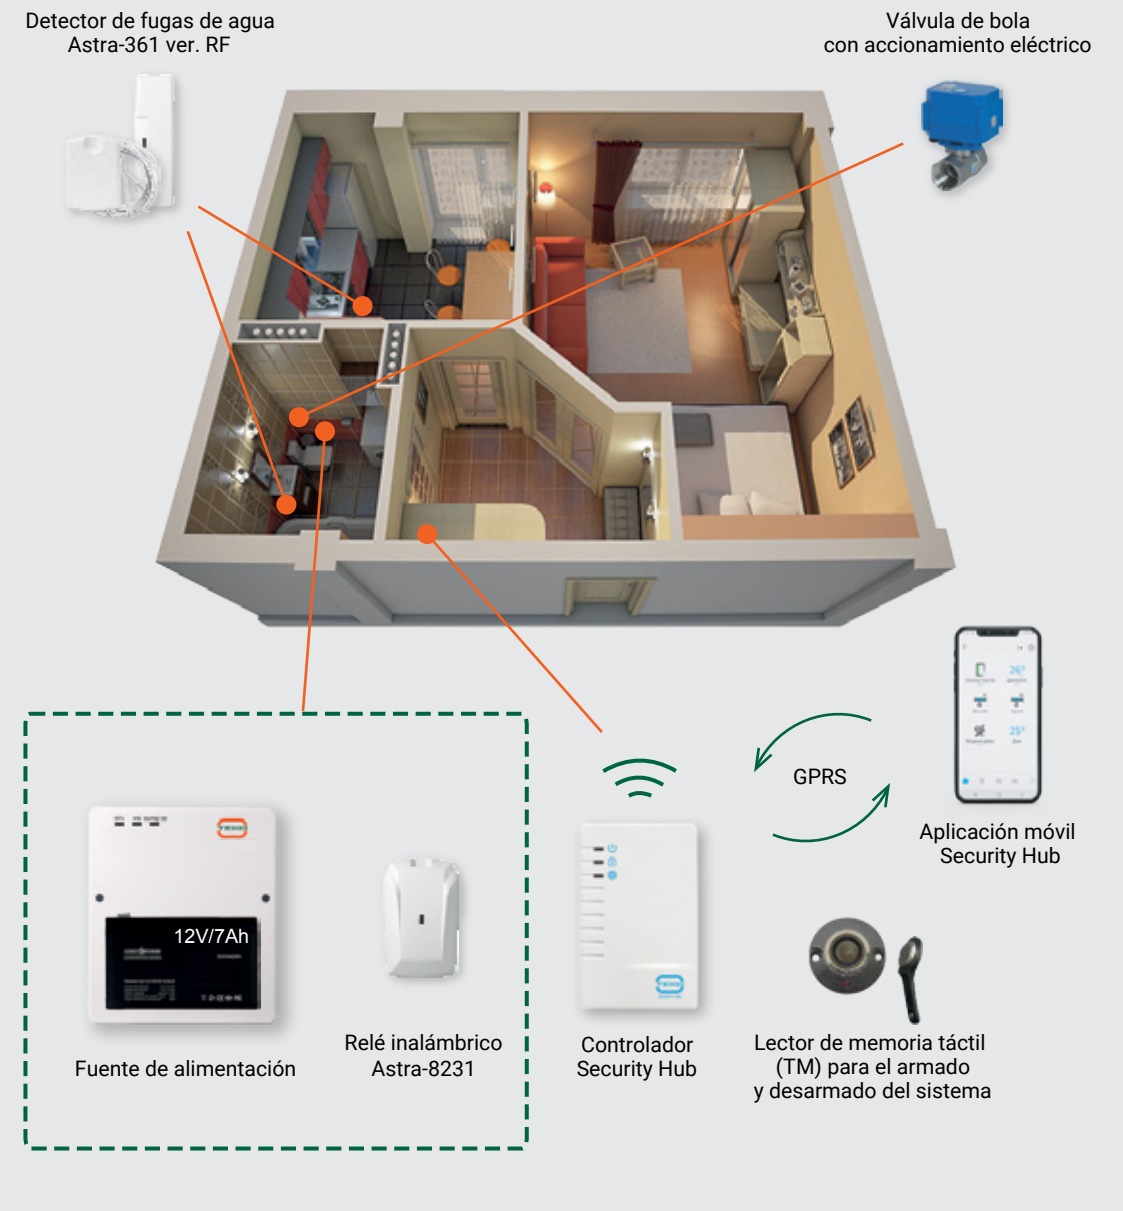

# CIERRE DEL GRIFO DE AGUA AUTOMÁTICO

Propuesta típica de cierre automático del grifo de agua al primer signo de fuga.

Para detectar fugas de agua se usa el detector inalámbrico Astra-361 ver. RF

El agua se corta mediante un relé inalámbrico y una válvula de bola automática

Escenarios de control de válvulas de bola eléctricas:

- Cuando hay una fuga de agua: se envía una notificación al smartphone del propietario, y el grifo se cerrará.

- Modo "En casa/Fuera de casa": el grifo se cerrará cuando el controlador Security Hub esté armado y se abrirá cuando se desarme el sistema, esto proporciona seguridad adicional y evita que se atasque la válvula
- El armado/desarmado se realiza mediante la tecla Touch Memory de forma local o desde una aplicación móvil de forma remota.
- Opcional: control remoto forzado del grifo mediante una aplicación móvil

## Diagrama de conexión