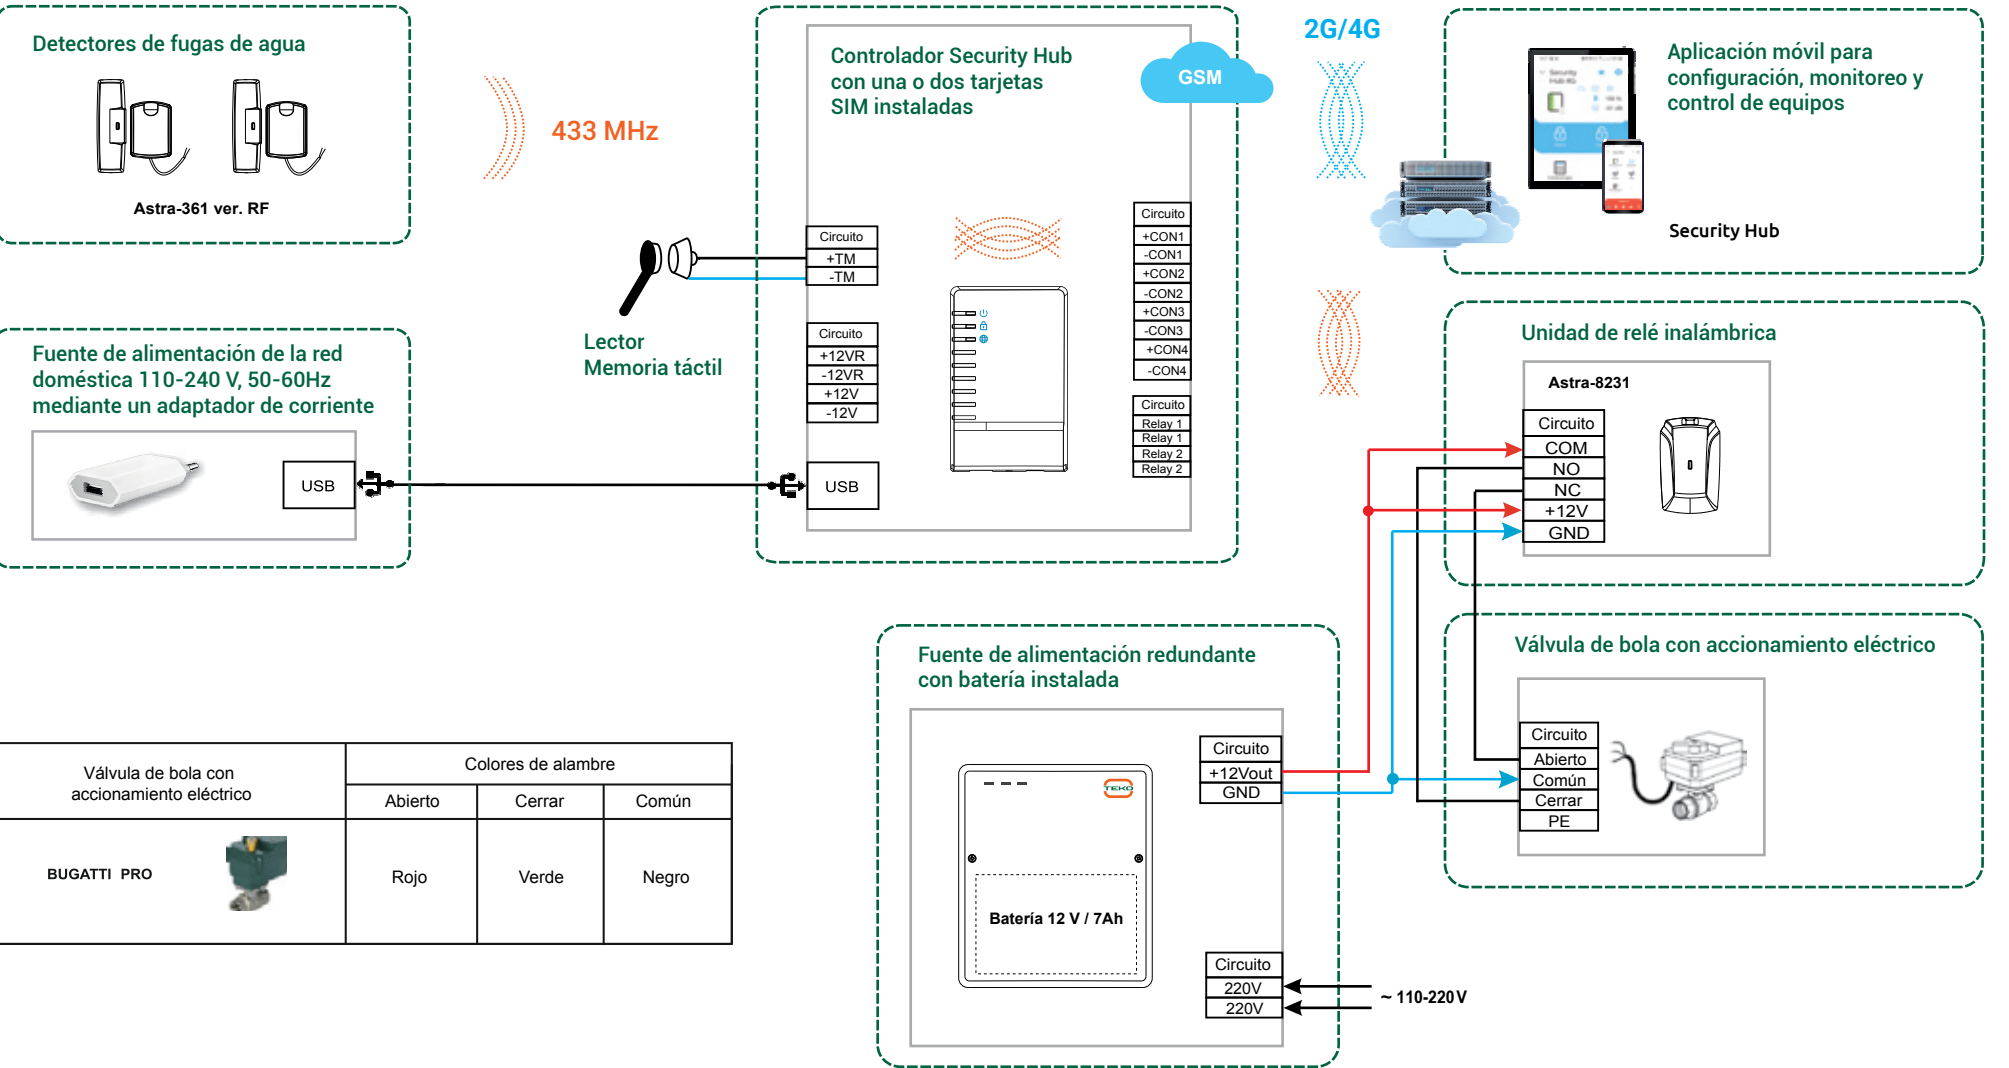

Diagrama de conexión

Herramientas de detección