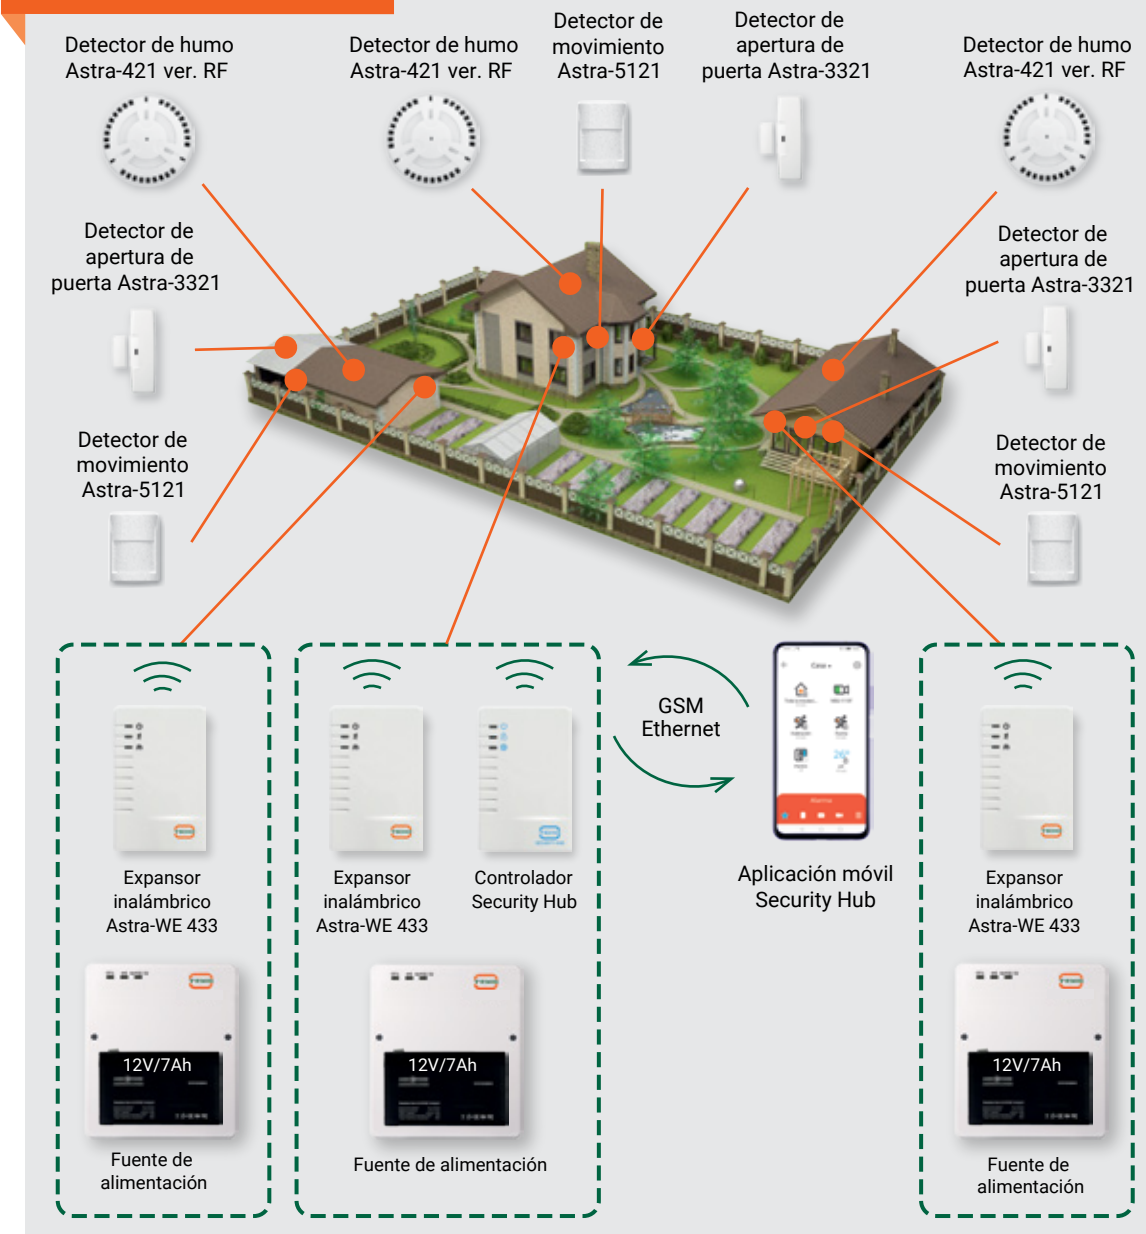

## Diagrama de conexión

El sistema se controla mediante la aplicación Security Hub, los mensajes de alarma y humo se envían como notificaciones automáticas al teléfono del usuario.

Para aumentar el alcance de la comunicación inalámbrica, se utilizan los expansores Astra-WE 433 ubicados en las instalaciones contiguas. El mismo puede controlar hasta 48 dispositivos y extienden la comunicación por radio hasta 1,5 kilómetros. Security Hub y Astra-WE 433 funcionan con fuentes de alimentación de 12 V DC.

Disponible en Google play

Disponible en App Store