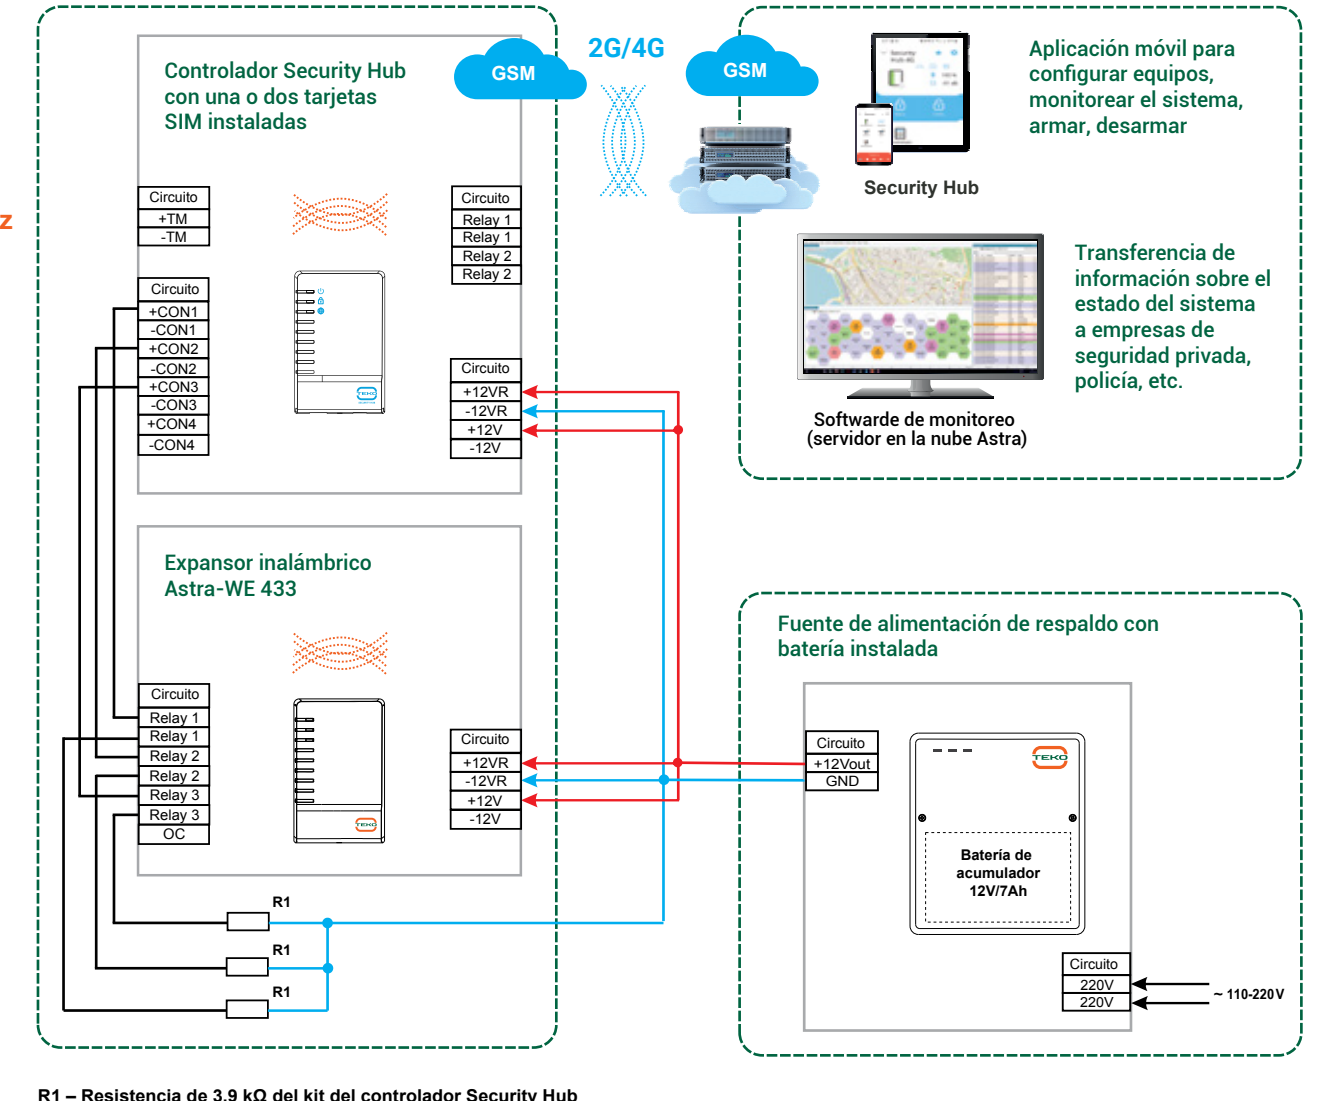

R1 – Resistencia de 3,9 kΩ del kit del controlador Security Hub