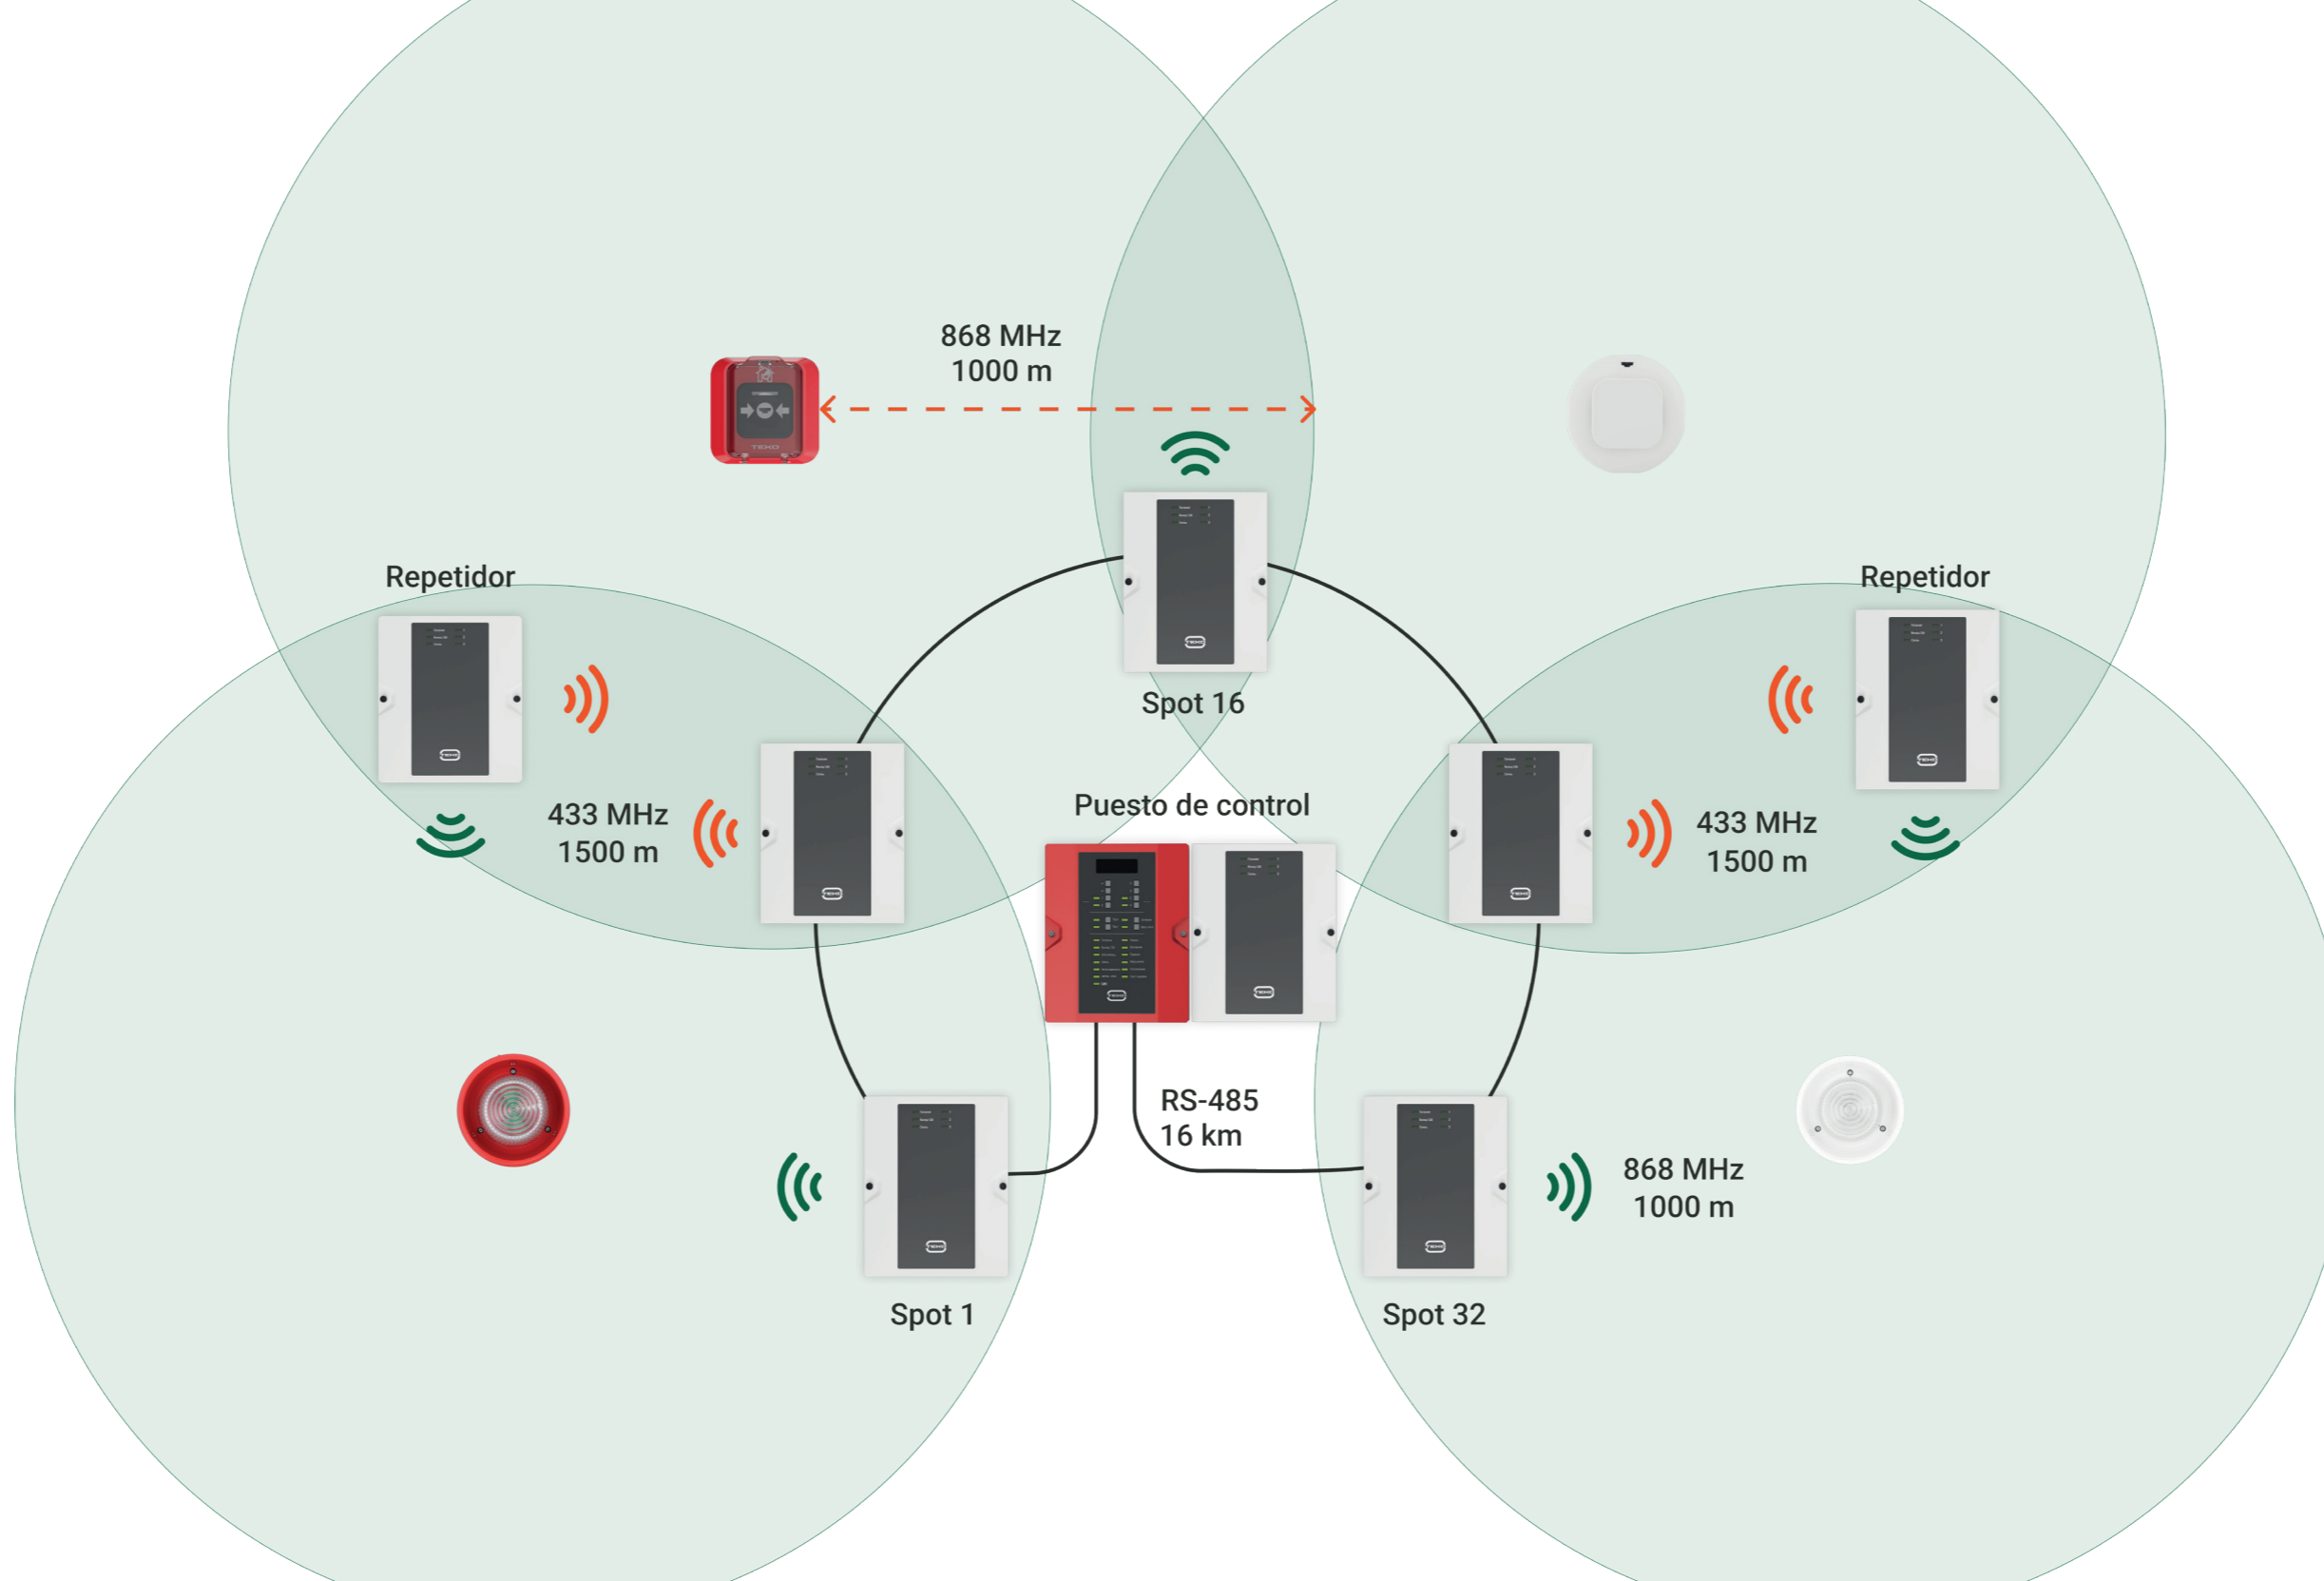

### Astra-Prime-8452 (Spot)

Expansor cableado para ampliar zonas inalámbricas, 4 ranuras para módulos de expansión, módulo expansor de radio Astra-Prime-8452-06 y módulo de interfaz Astra-Prime-8552 incluidos, control de 70 detectores inalámbricos o 25 sirenas, 6 indicadores programables, fuente de alimentación de reserva (compartimento para batería de 7 Ah), salida 12 V/2,5 A. Opera bajo el control del panel Astra-Prime-7453, conexión mediante la interfaz RS-485. Antena del tipo látigo incluida.

### Astra-Prime-4551

Pulsador de alarma de incendio inalámbrico, 868 MHz, opera con el panel de control Astra-Prime-7453 mediante repetidores, registro mediante un código de barras o instalación de la batería, control de apertura de carcasa, alcance de hasta 1000 m en áreas abiertas, batería CR123A incluida.

### Astra-Prime-4751-01

Pulsador de accionamiento remoto de extinción de incendios.

### Astra-Prime-2751

Tablero de indicación "EXIT" inalámbrico, 868 MHz, control de separación de la pared, opera con el panel de control Astra-Prime-7453 mediante repetidores, registro mediante un código de barras o instalación de las baterías, alcance de hasta 1000 m en áreas abiertas, IP40, 2 baterías CR123A incluidas, posibilidad de alimentación externa 12/24 V.