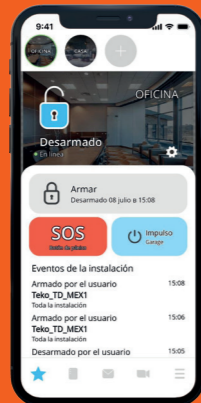

## MONITOREO REMOTO

Aplicación móvil Security Hub para el ingeniero y usuario